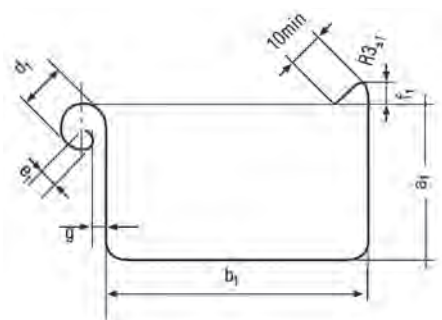

Kastenförmige Dachrinne

Nenngröße	Zuschnittbreite +1 -2 mm	a1 ±1 mm	b1 0 -1 mm	d1 +2 -1 mm	e1 +2 -1 mm	f1 min. mm	g +1 0 mm	Werkstoffdicke nach DIN EN 612 S1 (mm)					Rinnenquerschnitt cm²
		AL	Cu	St	Zn	S.S.							
200	200	42	70	16	5	8	5	0,70	0,60	0,60	0,65	0,40	29
250	250	55	85	18	7	10	5	0,70	0,60	0,60	0,65	0,40	47
333	333	75	120	20	9	10	6	0,70	0,60	0,60	0,70	0,40	90
400	400	90	150	20	9	10	6	0,70	0,70	0,70	0,80	0,50	135
500	500	110	200	20	9	20	6	0,80	0,70	0,70	0,80	0,50	220