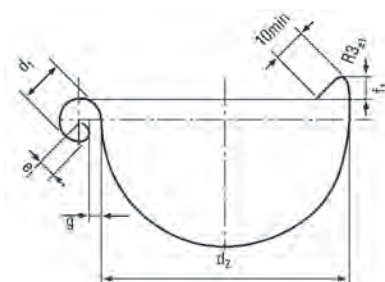

Maße für Hängerinnen nach EN 612

Um die Passgenauigkeit und Kompatibilität mit bestehenden Dachrinnen, Regenfallrohren und Zubehör zu gewährleisten, ist es notwendig, die bisher handelsüblichen Formen und Maße einzuhalten, die über die Angaben der DIN EN 612 hinausgehen (siehe Tabelle).

Halbrunde Dachrinne

Nenngröße	Zuschnittbreite zulässige Abweichungen +1/-2 mm	d1 ±1 mm	d2 ±2 0 mm	e1 ±2 -1 mm	f1 min. mm	g +1 0 mm	Werkstoffdicke nach DIN EN 612 S1 (mm)					Rinnenquerschnitt cm²
		AL	Cu	St	Zn	S.S.						
200	200	16	80	6	8	5	0,70	0,60	0,60	0,65	0,40	25
250	250	18	106	7	10	5	0,70	0,60	0,60	0,65	0,40	43
280	280	18	127	7	11	6	0,70	0,60	0,60	0,70	0,40	63
333	333	20	153	9	11	6	0,70	0,60	0,60	0,70	0,40	92
400	400	20	192	9	11	6	0,80	0,70	0,70	0,80	0,50	145
500	500	20	250	9	21	6	0,80	0,70	0,70	0,80	0,50	245